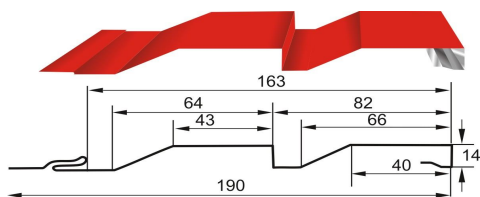

« КОРАБЕЛЬНАЯ ДОСКА УЗКАЯ »

425 руб. / кв.м (общей площади)

Ширина планки общая 190 мм
Ширина планки рабочая 163 мм
Высота профиля 14 мм
Толщина металла 0,5 мм
Длина планки от 0,3 до 4,5 м

при длине планки от 0,5 до 1,0 метра 490 руб./кв.м

при длине планки менее 0,5 метра 590 руб./кв.м

« КОРАБЕЛЬНАЯ ДОСКА ШИРОКАЯ »

425 руб. / кв.м (общей площади)

Ширина планки общая 320 мм
Ширина планки рабочая 285 мм
Высота профиля 18 мм
Толщина металла 0,5 мм
Длина планки от 0,3 до 4,5 м

при длине планки от 0,5 до 1,0 метра 490 руб./кв.м

при длине планки менее 0,5 метра 590 руб./кв.м

« ПЛОСКИЙ »

**420 руб. / кв.м (общей площади)
570 руб./кв.м (Printech "дерево")**

Ширина планки общая 301 мм
Ширина планки рабочая 270 мм
Высота профиля 15 мм
Толщина металла 0,5 мм
Длина планки от 0,3 до 6 м

Ширина планки общая 375 мм
Ширина планки рабочая 350 мм
Высота профиля 24,3 мм

Толщина металла 0,45-0,47 мм с покрытием PRINTECH
Длина планки от 1,0 до 4,5 м

При объеме менее 15 кв.м приплата к стоимости кв.м - 10%