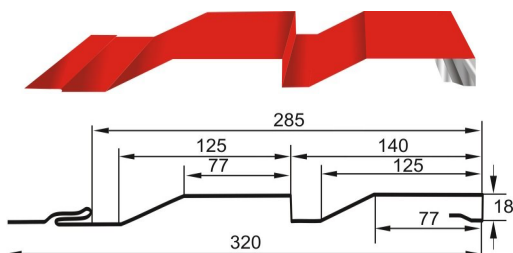

« КОРАБЕЛЬНАЯ ДОСКА УЗКАЯ »

425 руб. / кв.м (общей площади)

Ширина планки общая 190 мм
Ширина планки рабочая 163 мм
Высота профиля 14 мм
Толщина металла 0,5 мм
Длина планки от 0,3 до 4,5 м

при длине планки от 0,5 до 1,0 метра 490 руб./кв.м

при длине планки менее 0,5 метра 590 руб./кв.м

« КОРАБЕЛЬНАЯ ДОСКА ШИРОКАЯ »

425 руб. / кв.м (общей площади)

Ширина планки общая 320 мм
Ширина планки рабочая 285 мм
Высота профиля 18 мм
Толщина металла 0,5 мм
Длина планки от 0,3 до 4,5 м

при длине планки от 0,5 до 1,0 метра 490 руб./кв.м

при длине планки менее 0,5 метра 590 руб./кв.м

« ПЛОСКИЙ »

**420 руб. / кв.м (общей площади)
570 руб./кв.м (Printech "дерево")**

Ширина планки общая 301 мм
Ширина планки рабочая 270 мм
Высота профиля 15 мм
Толщина металла 0,5 мм
Длина планки от 0,3 до 6 м

Ширина планки общая 375 мм
Ширина планки рабочая 350 мм
Высота профиля 24,3 мм

Толщина металла 0,45-0,47 мм с покрытием PRINTECH
Длина планки от 1,0 до 4,5 м

При объеме менее 15 кв.м приплата к стоимости кв.м - 10%