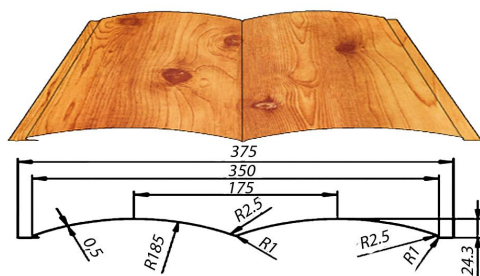

при длине планки менее 0,5 метра 590 руб./кв.м

« КОРАБЕЛЬНАЯ ДОСКА ШИРОКАЯ »

425 руб. / кв.м (общей площади)

Ширина планки общая 320 мм
Ширина планки рабочая 285 мм
Высота профиля 18 мм
Толщина металла 0,5 мм
Длина планки от 0,3 до 4,5 м

при длине планки от 0,5 до 1,0 метра 490 руб./кв.м

при длине планки менее 0,5 метра 590 руб./кв.м

« ПЛОСКИЙ »

**420 руб. / кв.м (общей площади)
570 руб./кв.м (Printech "дерево")**

Ширина планки общая 301 мм
Ширина планки рабочая 270 мм
Высота профиля 15 мм
Толщина металла 0,5 мм
Длина планки от 0,3 до 6 м

при длине планки от 0,5 до 1,0 метра 485 руб./кв.м

(700 руб./кв.м Printech "дерево")

при длине планки менее 0,5 метра 585 руб./кв.м

(800 руб./кв.м Printech "дерево")

« БЛОК-ХАУС(БРЕВНО) »

570 руб. / кв.м (общей площади)

Ширина планки общая 375 мм
Ширина планки рабочая 350 мм
Высота профиля 24,3 мм

Толщина металла 0,45-0,47 мм с покрытием PRINTECH
Длина планки от 1,0 до 4,5 м

При объеме менее 15 кв.м приплата к стоимости кв.м - 10%