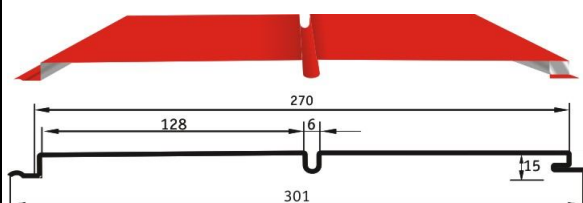

« КОРАБЕЛЬНАЯ ДОСКА УЗКАЯ »

425 руб. / кв.м (общей площади)

Ширина планки общая 190 мм
Ширина планки рабочая 163 мм
Высота профиля 14 мм
Толщина металла 0,5 мм
Длина планки от 0,3 до 4,5 м

при длине планки от 0,5 до 1,0 метра 490 руб./кв.м

при длине планки менее 0,5 метра 590 руб./кв.м

« КОРАБЕЛЬНАЯ ДОСКА ШИРОКАЯ »

425 руб. / кв.м (общей площади)

Ширина планки общая 320 мм
Ширина планки рабочая 285 мм
Высота профиля 18 мм
Толщина металла 0,5 мм
Длина планки от 0,3 до 4,5 м

при длине планки от 0,5 до 1,0 метра 490 руб./кв.м

при длине планки менее 0,5 метра 590 руб./кв.м

« ПЛОСКИЙ »

**420 руб. / кв.м (общей площади)
570 руб./кв.м (Printech "дерево")**

Ширина планки общая 301 мм
Ширина планки рабочая 270 мм
Высота профиля 15 мм
Толщина металла 0,5 мм
Длина планки от 0,3 до 6 м

Ширина планки общая 375 мм
Ширина планки рабочая 350 мм
Высота профиля 24,3 мм

Толщина металла 0,45-0,47 мм с покрытием PRINTECH
Длина планки от 1,0 до 4,5 м

При объеме менее 15 кв.м приплата к стоимости кв.м - 10%