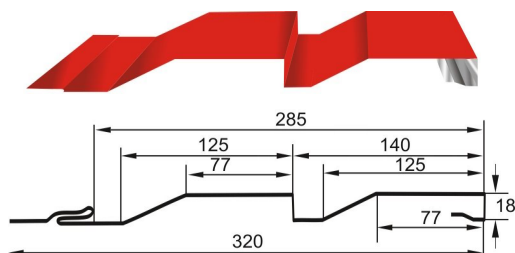

« КОРАБЕЛЬНАЯ ДОСКА УЗКАЯ »

460 руб. / кв.м (общей площади)

Ширина планки общая 190 мм
Ширина планки рабочая 163 мм
Высота профиля 14 мм
Толщина металла 0,5 мм
Длина планки от 0,3 до 4,5 м

при длине планки от 0,5 до 1,0 метра 525 руб./кв.м

при длине планки менее 0,5 метра 625 руб./кв.м

« КОРАБЕЛЬНАЯ ДОСКА ШИРОКАЯ »

460 руб. / кв.м (общей площади)

Ширина планки общая 320 мм
Ширина планки рабочая 285 мм
Высота профиля 18 мм
Толщина металла 0,5 мм
Длина планки от 0,3 до 4,5 м

при длине планки от 0,5 до 1,0 метра 525 руб./кв.м

при длине планки менее 0,5 метра 625 руб./кв.м

« ПЛОСКИЙ »

**455 руб. / кв.м (общей площади)
570 руб./кв.м (Printech "дерево")**

Ширина планки общая 301 мм
Ширина планки рабочая 270 мм
Высота профиля 15 мм
Толщина металла 0,5 мм
Длина планки от 0,3 до 6 м

Ширина планки общая 375 мм
Ширина планки рабочая 350 мм
Высота профиля 24,3 мм
Толщина металла 0,45-0,47 мм с покрытием PRINTECH
Длина планки от 1,0 до 4,5 м

При объеме менее 15 кв.м приплата к стоимости кв.м - 10%