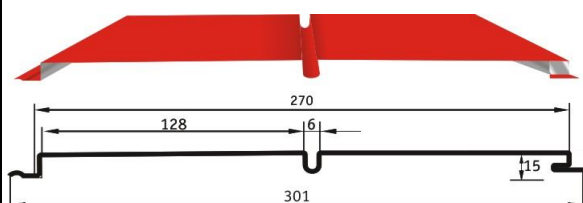

« КОРАБЕЛЬНАЯ ДОСКА УЗКАЯ »

460 руб. / кв.м (общей площади)

Ширина планки общая 190 мм
Ширина планки рабочая 163 мм
Высота профиля 14 мм
Толщина металла 0,5 мм
Длина планки от 0,3 до 4,5 м

при длине планки от 0,5 до 1,0 метра 525 руб./кв.м

при длине планки менее 0,5 метра 625 руб./кв.м

« КОРАБЕЛЬНАЯ ДОСКА ШИРОКАЯ »

460 руб. / кв.м (общей площади)

Ширина планки общая 320 мм
Ширина планки рабочая 285 мм
Высота профиля 18 мм
Толщина металла 0,5 мм
Длина планки от 0,3 до 4,5 м

при длине планки от 0,5 до 1,0 метра 525 руб./кв.м

при длине планки менее 0,5 метра 625 руб./кв.м

« ПЛОСКИЙ »

**455 руб. / кв.м (общей площади)
570 руб./кв.м (Printech "дерево")**

Ширина планки общая 301 мм
Ширина планки рабочая 270 мм
Высота профиля 15 мм
Толщина металла 0,5 мм
Длина планки от 0,3 до 6 м

Ширина планки общая 375 мм
Ширина планки рабочая 350 мм
Высота профиля 24,3 мм
Толщина металла 0,45-0,47 мм с покрытием PRINTECH
Длина планки от 1,0 до 4,5 м

При объеме менее 15 кв.м приплата к стоимости кв.м - 10%