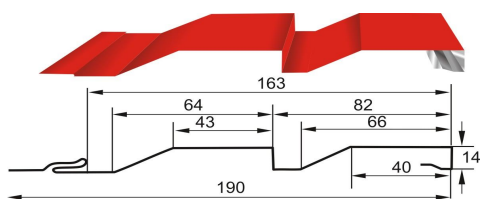

« КОРАБЕЛЬНАЯ ДОСКА УЗКАЯ »

460 руб. / кв.м (общей площади)

Ширина планки общая 190 мм
Ширина планки рабочая 163 мм
Высота профиля 14 мм
Толщина металла 0,5 мм
Длина планки от 0,3 до 4,5 м

при длине планки от 0,5 до 1,0 метра 525 руб./кв.м

при длине планки менее 0,5 метра 625 руб./кв.м

« КОРАБЕЛЬНАЯ ДОСКА ШИРОКАЯ »

460 руб. / кв.м (общей площади)

Ширина планки общая 320 мм
Ширина планки рабочая 285 мм
Высота профиля 18 мм
Толщина металла 0,5 мм
Длина планки от 0,3 до 4,5 м

при длине планки от 0,5 до 1,0 метра 525 руб./кв.м

при длине планки менее 0,5 метра 625 руб./кв.м

« ПЛОСКИЙ »

**455 руб. / кв.м (общей площади)
570 руб./кв.м (Printech "дерево")**

Ширина планки общая 301 мм
Ширина планки рабочая 270 мм
Высота профиля 15 мм
Толщина металла 0,5 мм
Длина планки от 0,3 до 6 м

Ширина планки общая 375 мм
Ширина планки рабочая 350 мм
Высота профиля 24,3 мм
Толщина металла 0,45-0,47 мм с покрытием PRINTECH
Длина планки от 1,0 до 4,5 м

При объеме менее 15 кв.м приплата к стоимости кв.м - 10%