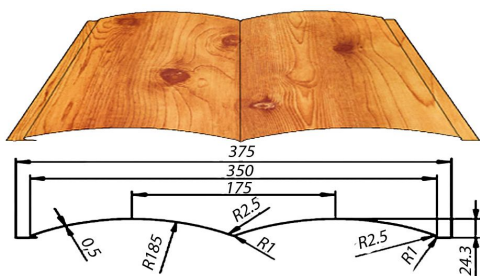

при длине планки менее 0,5 метра 625 руб./кв.м

« КОРАБЕЛЬНАЯ ДОСКА ШИРОКАЯ »

460 руб. / кв.м (общей площади)

Ширина планки общая 320 мм
Ширина планки рабочая 285 мм
Высота профиля 18 мм
Толщина металла 0,5 мм
Длина планки от 0,3 до 4,5 м

при длине планки от 0,5 до 1,0 метра 525 руб./кв.м

при длине планки менее 0,5 метра 625 руб./кв.м

« ПЛОСКИЙ »

**455 руб. / кв.м (общей площади)
570 руб./кв.м (Printech "дерево")**

Ширина планки общая 301 мм
Ширина планки рабочая 270 мм
Высота профиля 15 мм
Толщина металла 0,5 мм
Длина планки от 0,3 до 6 м

при длине планки от 0,5 до 1,0 метра 520 руб./кв.м

(700 руб./кв.м Printech "дерево")

при длине планки менее 0,5 метра 620 руб./кв.м

(800 руб./кв.м Printech "дерево")

« БЛОК-ХАУС(БРЕВНО) »

570 руб. / кв.м (общей площади)

Ширина планки общая 375 мм
Ширина планки рабочая 350 мм
Высота профиля 24,3 мм
Толщина металла 0,45-0,47 мм с покрытием PRINTECH
Длина планки от 1,0 до 4,5 м

При объеме менее 15 кв.м приплата к стоимости кв.м - 10%