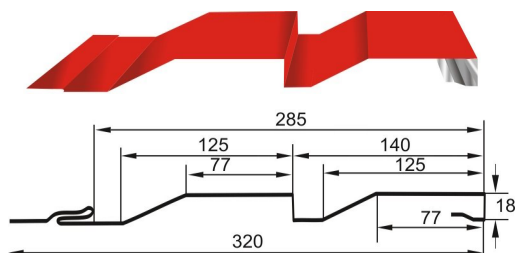

## « КОРАБЕЛЬНАЯ ДОСКА УЗКАЯ »

**445 руб. / кв.м (общей площади)**

Ширина планки общая 190 мм  
Ширина планки рабочая 163 мм  
Высота профиля 14 мм  
Толщина металла 0,5 мм  
Длина планки от 0,3 до 4,5 м

при длине планки от 0,5 до 1,0 метра 510 руб./кв.м

при длине планки менее 0,5 метра 610 руб./кв.м

## « КОРАБЕЛЬНАЯ ДОСКА ШИРОКАЯ »

**445 руб. / кв.м (общей площади)**

Ширина планки общая 320 мм  
Ширина планки рабочая 285 мм  
Высота профиля 18 мм  
Толщина металла 0,5 мм  
Длина планки от 0,3 до 4,5 м

## « БЛОК-ХАУС(БРЕВНО) »

**570 руб. / кв.м (общей площади)**

Ширина планки общая 375 мм  
Ширина планки рабочая 350 мм  
Высота профиля 24,3 мм

Толщина металла 0,45-0,47 мм с покрытием PRINTECH  
Длина планки от 1,0 до 4,5 м