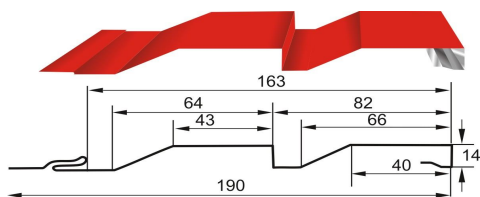

## « КОРАБЕЛЬНАЯ ДОСКА УЗКАЯ »

**445 руб. / кв.м (общей площади)**

Ширина планки общая 190 мм  
Ширина планки рабочая 163 мм  
Высота профиля 14 мм  
Толщина металла 0,5 мм  
Длина планки от 0,3 до 4,5 м

при длине планки от 0,5 до 1,0 метра 510 руб./кв.м

при длине планки менее 0,5 метра 610 руб./кв.м

## « КОРАБЕЛЬНАЯ ДОСКА ШИРОКАЯ »

**445 руб. / кв.м (общей площади)**

Ширина планки общая 320 мм  
Ширина планки рабочая 285 мм  
Высота профиля 18 мм  
Толщина металла 0,5 мм  
Длина планки от 0,3 до 4,5 м

## « БЛОК-ХАУС(БРЕВНО) »

**570 руб. / кв.м (общей площади)**

Ширина планки общая 375 мм  
Ширина планки рабочая 350 мм  
Высота профиля 24,3 мм

Толщина металла 0,45-0,47 мм с покрытием PRINTECH  
Длина планки от 1,0 до 4,5 м