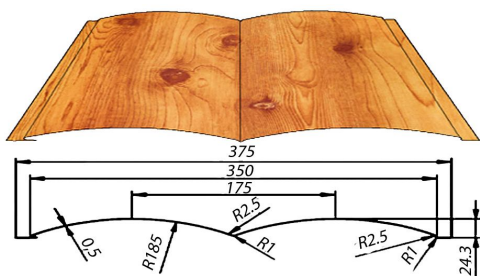

## « КОРАБЕЛЬНАЯ ДОСКА ШИРОКАЯ »

**445 руб. / кв.м (общей площади)**

Ширина планки общая 320 мм  
Ширина планки рабочая 285 мм  
Высота профиля 18 мм  
Толщина металла 0,5 мм  
Длина планки от 0,3 до 4,5 м

## « ПЛОСКИЙ »

**440 руб. / кв.м (общей площади)  
570 руб./кв.м (Printech "дерево")**

Ширина планки общая 301 мм  
Ширина планки рабочая 270 мм  
Высота профиля 15 мм  
Толщина металла 0,5 мм  
Длина планки от 0,3 до 6 м

при длине планки от 0,5 до 1,0 метра 505 руб./кв.м

(700 руб./кв.м Printech "дерево" )

при длине планки менее 0,5 метра 605 руб./кв.м

(800 руб./кв.м Printech "дерево")

## « БЛОК-ХАУС(БРЕВНО) »

**570 руб. / кв.м (общей площади)**

Ширина планки общая 375 мм  
Ширина планки рабочая 350 мм  
Высота профиля 24,3 мм

Толщина металла 0,45-0,47 мм с покрытием PRINTECH  
Длина планки от 1,0 до 4,5 м