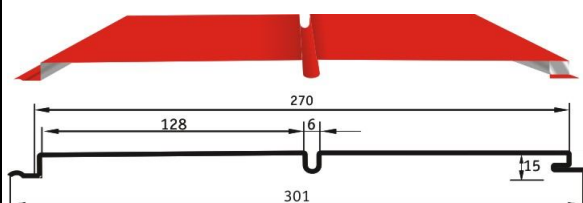

## « КОРАБЕЛЬНАЯ ДОСКА УЗКАЯ »

**445 руб. / кв.м (общей площади)**

Ширина планки общая 190 мм  
Ширина планки рабочая 163 мм  
Высота профиля 14 мм  
Толщина металла 0,5 мм  
Длина планки от 0,3 до 4,5 м

## « КОРАБЕЛЬНАЯ ДОСКА ШИРОКАЯ »

**445 руб. / кв.м (общей площади)**

Ширина планки общая 320 мм  
Ширина планки рабочая 285 мм  
Высота профиля 18 мм  
Толщина металла 0,5 мм  
Длина планки от 0,3 до 4,5 м

## « ПЛОСКИЙ »

**440 руб. / кв.м (общей площади)  
570 руб./кв.м (Printech "дерево")**

Ширина планки общая 301 мм  
Ширина планки рабочая 270 мм  
Высота профиля 15 мм  
Толщина металла 0,5 мм  
Длина планки от 0,3 до 6 м

## « БЛОК-ХАУС(БРЕВНО) »

**570 руб. / кв.м (общей площади)**

Ширина планки общая 375 мм  
Ширина планки рабочая 350 мм  
Высота профиля 24,3 мм

Толщина металла 0,45-0,47 мм с покрытием PRINTECH  
Длина планки от 1,0 до 4,5 м