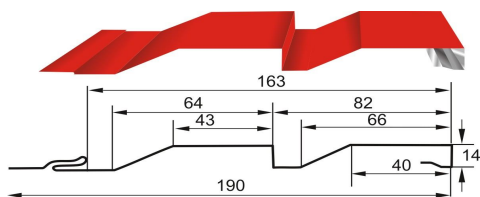

## « КОРАБЕЛЬНАЯ ДОСКА УЗКАЯ »

**425 руб. / кв.м (общей площади)**

Ширина планки общая 190 мм

Ширина планки рабочая 163 мм

Высота профиля 14 мм

Толщина металла 0,5 мм

Длина планки от 0,3 до 4,5 м

при длине планки от 0,5 до 1,0 метра 495 руб./кв.м

## « КОРАБЕЛЬНАЯ ДОСКА ШИРОКАЯ »

**425 руб. / кв.м (общей площади)**

Ширина планки общая 320 мм

Ширина планки рабочая 285 мм

Высота профиля 18 мм

Толщина металла 0,5 мм

Длина планки от 0,3 до 4,5 м

при длине планки от 0,5 до 1,0 метра 495 руб./кв.м

## « ПЛОСКИЙ »

**420 руб. / кв.м (общей площади)  
570 руб./кв.м (Printech "дерево")**

Ширина планки общая 301 мм

Ширина планки рабочая 270 мм

Высота профиля 15 мм

Толщина металла 0,5 мм

Длина планки от 0,3 до 6 м

## « БЛОК-ХАУС(БРЕВНО) »

**570 руб. / кв.м (общей площади)**

Ширина планки общая 375 мм

Ширина планки рабочая 350 мм

Высота профиля 24,3 мм

Толщина металла 0,45-0,47 мм с покрытием PRINTECH

Длина планки от 1,0 до 4,5 м