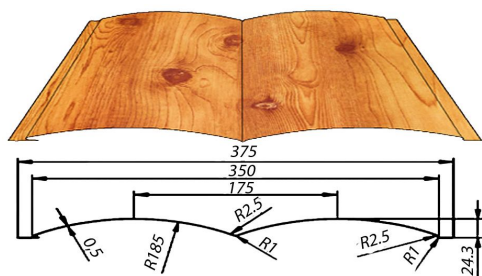

## « КОРАБЕЛЬНАЯ ДОСКА ШИРОКАЯ »

**425 руб. / кв.м (общей площади)**

Ширина планки общая 320 мм

Ширина планки рабочая 285 мм

Высота профиля 18 мм

Толщина металла 0,5 мм

Длина планки от 0,3 до 4,5 м

при длине планки от 0,5 до 1,0 метра 495 руб./кв.м

## « ПЛОСКИЙ »

**420 руб. / кв.м (общей площади)  
570 руб./кв.м (Printech "дерево")**

Ширина планки общая 301 мм

Ширина планки рабочая 270 мм

Высота профиля 15 мм

Толщина металла 0,5 мм

Длина планки от 0,3 до 6 м

при длине планки от 0,5 до 1,0 метра 485 руб./кв.м

(700 руб./кв.м Printech "дерево")

при длине планки менее 0,5 метра 585 руб./кв.м

(800 руб./кв.м Printech "дерево")

## « БЛОК-ХАУС(БРЕВНО) »

**570 руб. / кв.м (общей площади)**

Ширина планки общая 375 мм

Ширина планки рабочая 350 мм

Высота профиля 24,3 мм

Толщина металла 0,45-0,47 мм с покрытием PRINTECH

Длина планки от 1,0 до 4,5 м