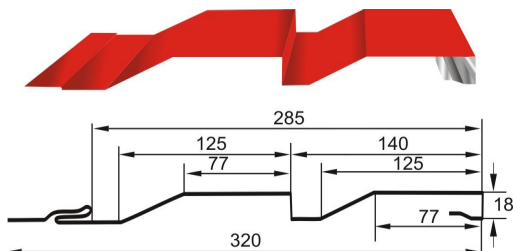

## « КОРАБЕЛЬНАЯ ДОСКА УЗКАЯ »

**425 руб. / кв.м (общей площади)**

Ширина планки общая 190 мм

Ширина планки рабочая 163 мм

Высота профиля 14 мм

Толщина металла 0,5 мм

Длина планки от 0,3 до 4,5 м

при длине планки от 0,5 до 1,0 метра 495 руб./кв.м

## « КОРАБЕЛЬНАЯ ДОСКА ШИРОКАЯ »

**425 руб. / кв.м (общей площади)**

Ширина планки общая 320 мм

Ширина планки рабочая 285 мм

Высота профиля 18 мм

Толщина металла 0,5 мм

Длина планки от 0,3 до 4,5 м

при длине планки от 0,5 до 1,0 метра 495 руб./кв.м

## « ПЛОСКИЙ »

**420 руб. / кв.м (общей площади)  
570 руб./кв.м (Printech "дерево")**

Ширина планки общая 301 мм

Ширина планки рабочая 270 мм

Высота профиля 15 мм

Толщина металла 0,5 мм

Длина планки от 0,3 до 6 м

## « БЛОК-ХАУС(БРЕВНО) »

**570 руб. / кв.м (общей площади)**

Ширина планки общая 375 мм

Ширина планки рабочая 350 мм

Высота профиля 24,3 мм

Толщина металла 0,45-0,47 мм с покрытием PRINTECH

Длина планки от 1,0 до 4,5 м