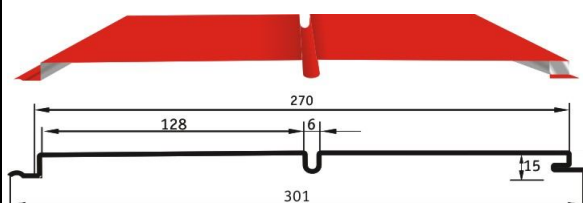

## « КОРАБЕЛЬНАЯ ДОСКА УЗКАЯ »

**425 руб. / кв.м (общей площади)**

Ширина планки общая 190 мм

Ширина планки рабочая 163 мм

Высота профиля 14 мм

Толщина металла 0,5 мм

Длина планки от 0,3 до 4,5 м

при длине планки от 0,5 до 1,0 метра 495 руб./кв.м

## « КОРАБЕЛЬНАЯ ДОСКА ШИРОКАЯ »

**425 руб. / кв.м (общей площади)**

Ширина планки общая 320 мм

Ширина планки рабочая 285 мм

Высота профиля 18 мм

Толщина металла 0,5 мм

Длина планки от 0,3 до 4,5 м

при длине планки от 0,5 до 1,0 метра 495 руб./кв.м

## « ПЛОСКИЙ »

**420 руб. / кв.м (общей площади)  
570 руб./кв.м (Printech "дерево")**

Ширина планки общая 301 мм

Ширина планки рабочая 270 мм

Высота профиля 15 мм

Толщина металла 0,5 мм

Длина планки от 0,3 до 6 м

## « БЛОК-ХАУС(БРЕВНО) »

**570 руб. / кв.м (общей площади)**

Ширина планки общая 375 мм

Ширина планки рабочая 350 мм

Высота профиля 24,3 мм

Толщина металла 0,45-0,47 мм с покрытием PRINTECH

Длина планки от 1,0 до 4,5 м